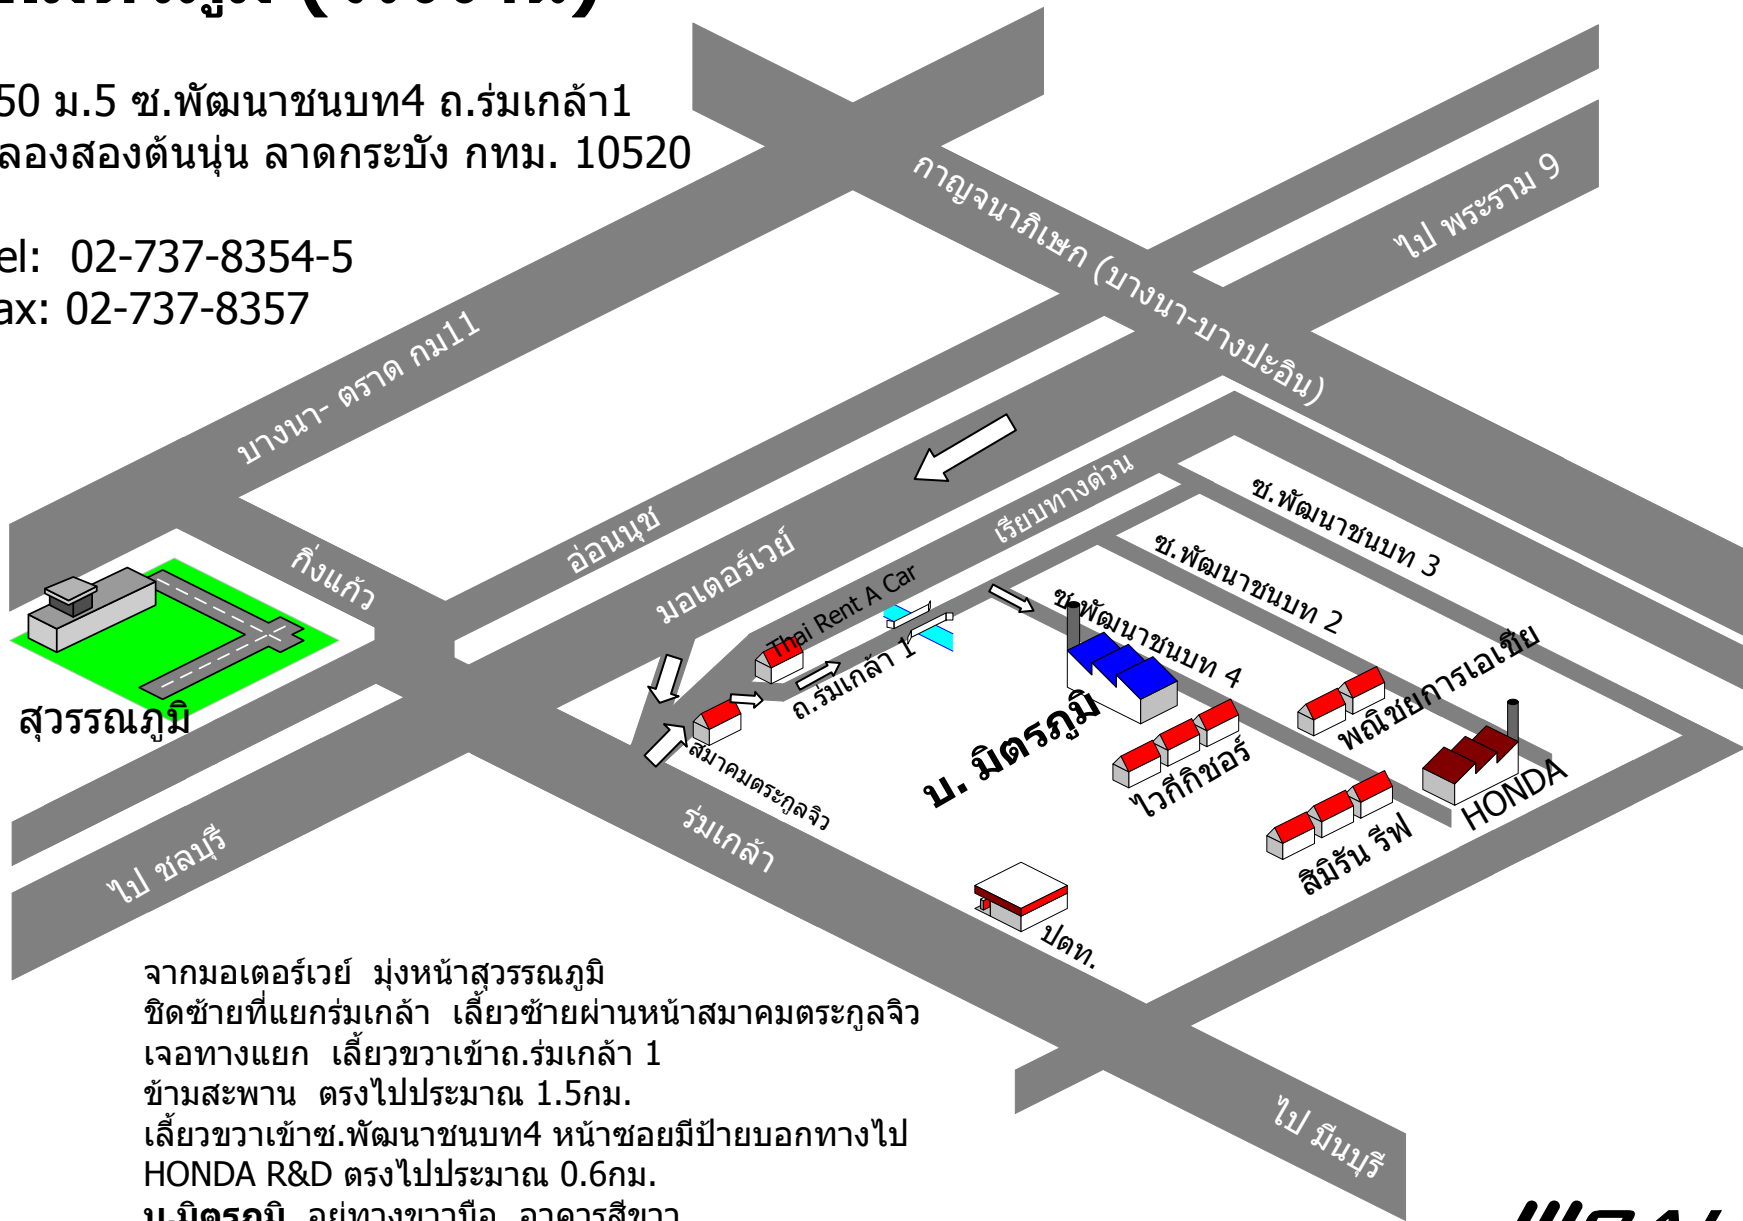

บ.มิตรภูมิ (โรงงาน)

150 ม.5 ซ.พัฒนาชนบท4 ถ.ร่มเกล้า1
คลองสองต้นนุ่น ลาดกระบัง กทม. 10520

Tel: 02-737-8354-5

Fax: 02-737-8357

จากมอเตอร์เวย์ มุ่งหน้าสุวรรณภูมิ
ชิดซ้ายที่แยกร่มเกล้า เลี้ยวซ้ายผ่านหน้าสมาคมตระกูลจิ๋ว
เจอทางแยก เลี้ยวขวาเข้าถ.ร่มเกล้า 1
ข้ามสะพาน ตรงไปประมาณ 1.5กม.
เลี้ยวขวาเข้าช.พัฒนาชนบท4 หน้าซอยมีป้ายบอกทางไป
HONDA R&D ตรงไปประมาณ 0.6กม.
บ.มิตรภูมิ อยู่ทางขวามือ อาคารสีขาว
อยู่ข้างหมู่บ้านไวก็กิชอร์